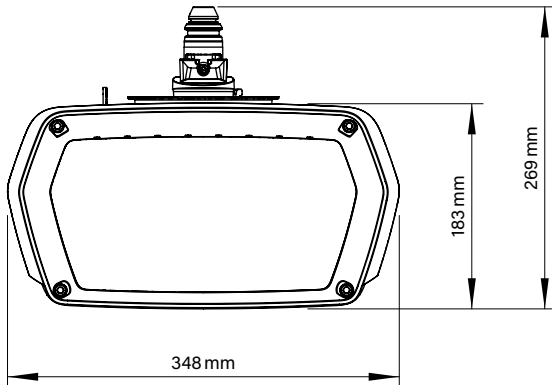

Panomera® S8 Stadium Series

Ultraline

Серия мультифокальных систем, 66 МП, 30 кадр/сек, H.264, H.265, день/ночь, UWDR, AI/VCA опционально, в корпусе.

Модели: S8 66/13, S8 66/20 DN, S8 66/29 DN, S8 66/30 DN, S8 66/41 DN, S8 66/45 DN, S8 66/61 DN

Dallmeier electronic GmbH & Co.KG | Bahnhofstr. 16, 93047 Regensburg, Germany | +49 941 8700-0 | dallmeier.com

Все торговые марки, отмеченные знаком ®, являются зарегистрированными торговыми марками Dallmeier electronic GmbH & Co.KG.

Торговые марки, принадлежащие третьим сторонам, приводятся исключительно для справочных целей. Компания Dallmeier electronic соблюдает права интеллектуальной собственности третьих сторон и всегда старается обеспечить полную идентификацию торговых марок третьих лиц, а также идентификацию прав соответствующих владельцев. Если защищаемые права не оговорены отдельно, нет основания предполагать, что данная торговая марка не защищена.

Характеристики изделия могут быть изменены без уведомления. Возможны ошибки и опечатки. Изображения могут отличаться от фактического изделия.