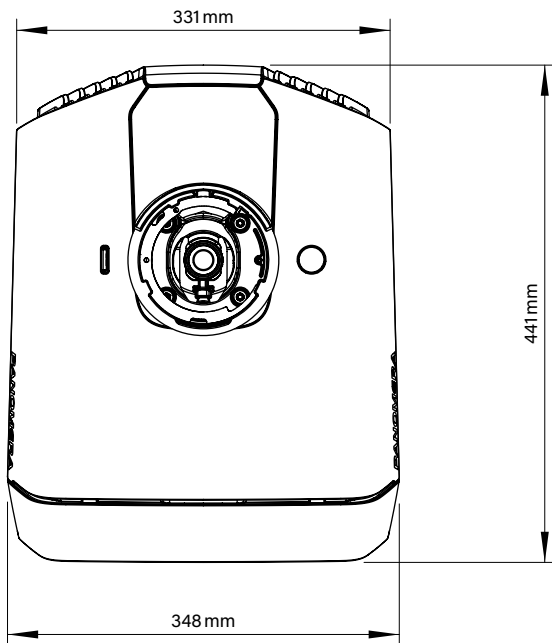

Panomera® S8 Stadium Series

Ultraline

Серия мультифокальных систем, 66 МП, 30 кадр/сек, H.264, H.265, день/ночь, UWDR, AI/VCA опционально, в корпусе.

Модели: S8 66/13, S8 66/20 DN, S8 66/29 DN, S8 66/30 DN, S8 66/41 DN, S8 66/45 DN, S8 66/61 DN

Dallmeier electronic GmbH & Co.KG | Bahnhofstr. 16, 93047 Regensburg, Germany | +49 941 8700-0 | dallmeier.com

Все торговые марки, отмеченные знаком ®, являются зарегистрированными торговыми марками Dallmeier electronic GmbH & Co.KG.

Торговые марки, принадлежащие третьим сторонам, приводятся исключительно для справочных целей. Компания Dallmeier electronic соблюдает права интеллектуальной собственности третьих сторон и всегда старается обеспечить полную идентификацию торговых марок третьих лиц, а также идентификацию прав соответствующих владельцев. Если защищаемые права не оговорены отдельно, нет основания предполагать, что данная торговая марка не защищена.

Характеристики изделия могут быть изменены без уведомления. Возможны ошибки и опечатки. Изображения могут отличаться от фактического изделия.