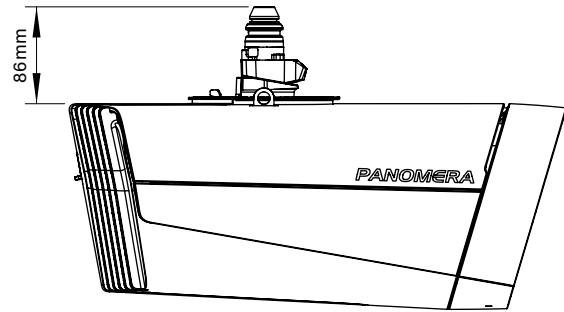

Panomera® S8 Stadium Series

Ultraline

Серия мультифокальных систем, 66 МП, 30 кадр/сек, H.264, H.265, день/ночь, UWDR, AI/VCA опционально, в корпусе.

Модели: S8 66/13, S8 66/20 DN, S8 66/29 DN, S8 66/30 DN, S8 66/41 DN, S8 66/45 DN, S8 66/61 DN

Dallmeier electronic GmbH & Co.KG | Bahnhofstr. 16, 93047 Regensburg, Germany | +49 941 8700-0 | dallmeier.com

Все торговые марки, отмеченные знаком ®, являются зарегистрированными торговыми марками Dallmeier electronic GmbH & Co.KG.

Торговые марки, принадлежащие третьим сторонам, приводятся исключительно для справочных целей. Компания Dallmeier electronic соблюдает права интеллектуальной собственности третьих сторон и всегда старается обеспечить полную идентификацию торговых марок третьих лиц, а также идентификацию прав соответствующих владельцев. Если защищаемые права не оговорены отдельно, нет основания предполагать, что данная торговая марка не защищена.

Характеристики изделия могут быть изменены без уведомления. Возможны ошибки и опечатки. Изображения могут отличаться от фактического изделия.