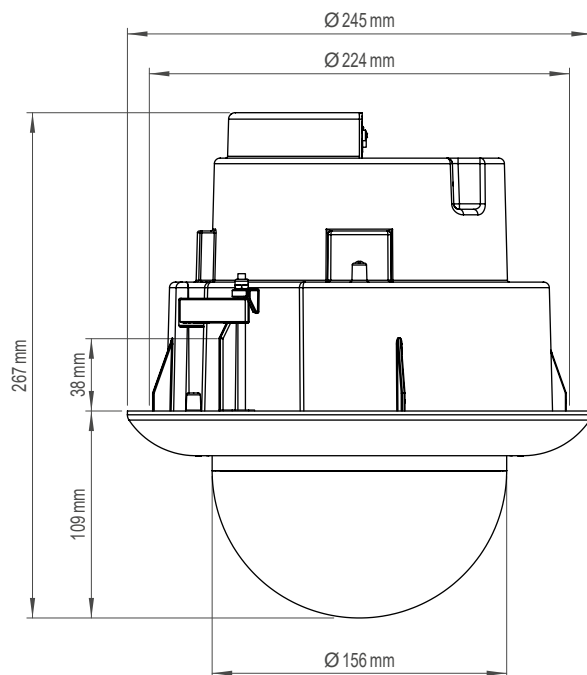

DDZ5200HD Indoor Series

Поворотная камера высокого разрешения, 2 МР, 1080р/60, Н.265, День/Ночь, Pan/Tilt/Zoom с 20х/32х оптическим увеличением, PoE+, купольное исполнение

Dallmeier electronic GmbH & Co.KG | Bahnhofstr. 16, 93047 Regensburg, Germany | +49 941 8700-0 | dallmeier.com

Все торговые марки, отмеченные знаком ®, являются зарегистрированными торговыми марками Dallmeier electronic GmbH & Co.KG.

Торговые марки, принадлежащие третьим сторонам, приводятся исключительно для справочных целей. Компания Dallmeier electronic соблюдает права интеллектуальной собственности третьих сторон и всегда старается обеспечить полную идентификацию торговых марок третьих лиц, а также идентификацию прав соответствующих владельцев. Если защищаемые права не оговорены отдельно, нет основания предполагать, что данная торговая марка не защищена.

Характеристики изделия могут быть изменены без уведомления. Возможны ошибки и опечатки. Изображения могут отличаться от фактического изделия.

See more.