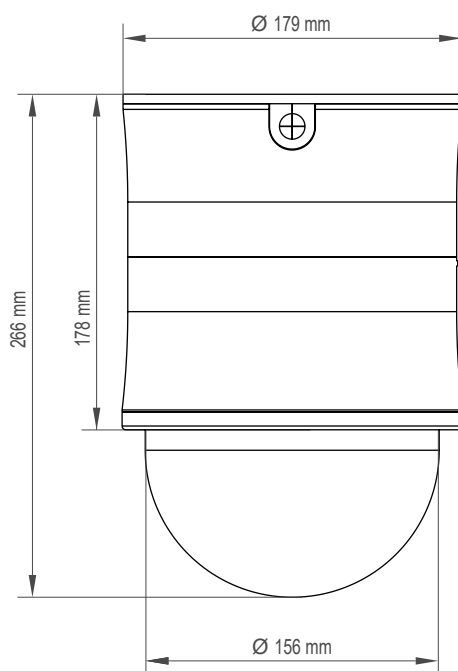

DDZ5200HD Indoor Series

Поворотная камера высокого разрешения, 2 МР, 1080р/60, Н.265, День/Ночь, Pan/Tilt/Zoom с 20х/32х оптическим увеличением, PoE+, купольное исполнение

Dallmeier electronic GmbH & Co.KG | Bahnhofstr. 16, 93047 Regensburg, Germany | +49 941 8700-0 | dallmeier.com

Все торговые марки, отмеченные знаком ®, являются зарегистрированными торговыми марками Dallmeier electronic GmbH & Co.KG.

Торговые марки, принадлежащие третьим сторонам, приводятся исключительно для справочных целей. Компания Dallmeier electronic соблюдает права интеллектуальной собственности третьих сторон и всегда старается обеспечить полную идентификацию торговых марок третьих лиц, а также идентификацию прав соответствующих владельцев. Если защищаемые права не оговорены отдельно, нет основания предполагать, что данная торговая марка не защищена.

Характеристики изделия могут быть изменены без уведомления. Возможны ошибки и опечатки. Изображения могут отличаться от фактического изделия.

See more.