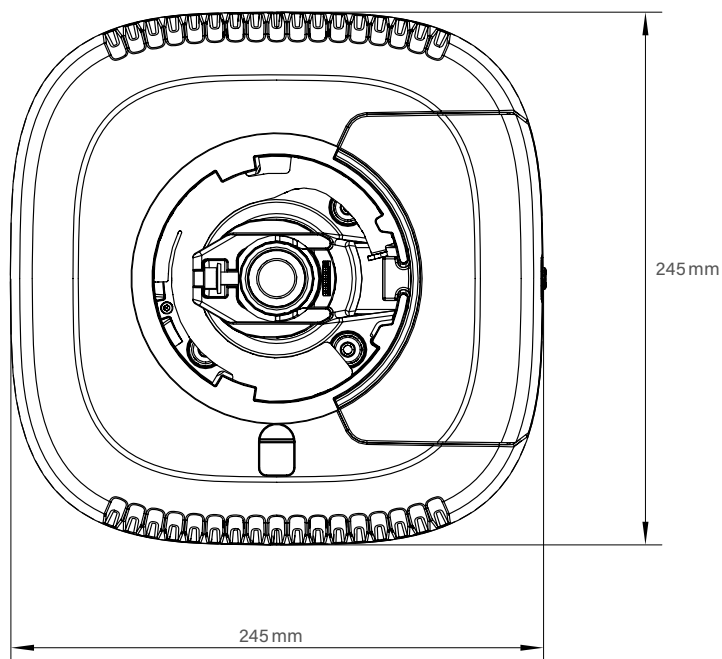

Serie DDZ5200HD Outdoor

Telecamera High Definition, 2 MP, 1080p/60, H.265, giorno/notte, pan/tilt/zoom con zoom ottico 20x/32x, PoE+, custodia dome

Dallmeier electronic GmbH & Co.KG | Bahnhofstr. 16, 93047 Regensburg, Germany | +49 941 8700-0 | dallmeier.com

Tutti i marchi contrassegnati con * sono marchi registrati della Dallmeier electronic GmbH & Co.KG.

Le specifiche sono soggette a modifiche senza preavviso. Salvo errori ed omissioni. Le immagini in questo documento possono differire dal prodotto reale.

See more.