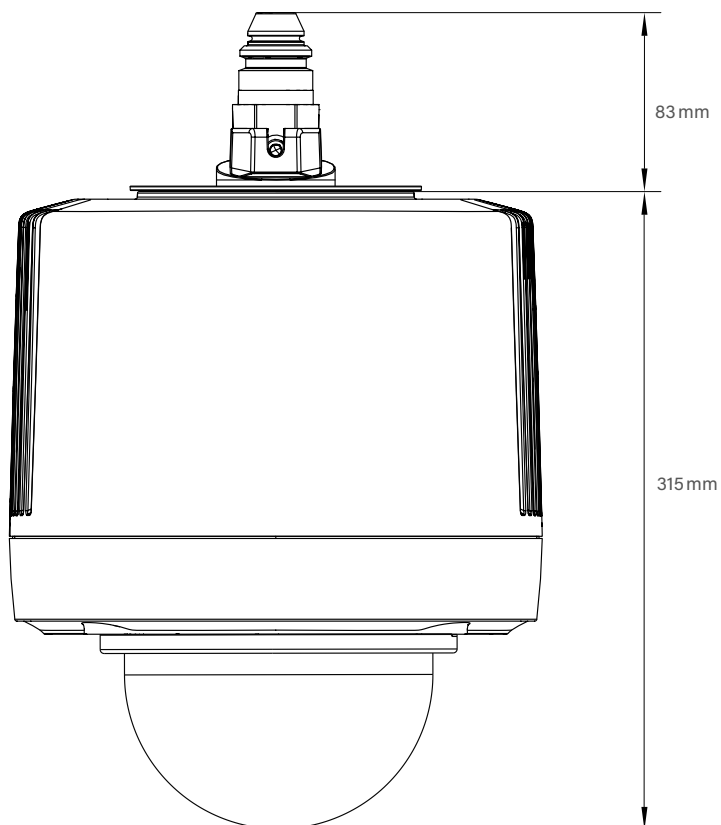

Serie DDZ5200HD Outdoor

Telecamera High Definition, 2 MP, 1080p/60, H.265, giorno/notte, pan/tilt/zoom con zoom ottico 20x/32x, PoE+, custodia dome

Dallmeier electronic GmbH & Co.KG | Bahnhofstr. 16, 93047 Regensburg, Germany | +49 941 8700-0 | dallmeier.com

Tutti i marchi contrassegnati con * sono marchi registrati della Dallmeier electronic GmbH & Co.KG.

Le specifiche sono soggette a modifiche senza preavviso. Salvo errori ed omissioni. Le immagini in questo documento possono differire dal prodotto reale.

See more.