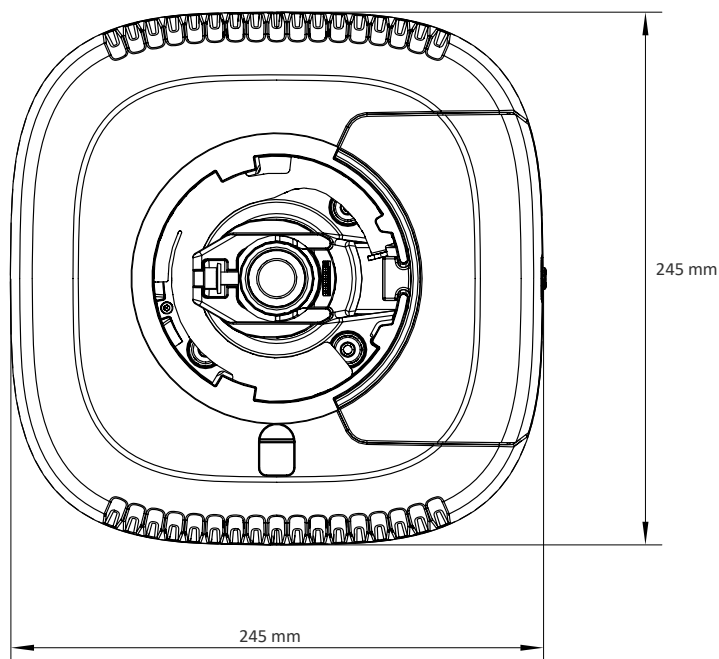

DDZ5200HD Outdoor Series

Поворотная камера высокого разрешения, 2 МР, 1080р/60, H.265, День/Ночь, Pan/Tilt/Zoom с 20х/32х оптическим увеличением, PoE+, уличное исполнение

Dallmeier electronic GmbH & Co.KG | Bahnhofstr. 16, 93047 Regensburg, Germany | +49 941 8700-0 | dallmeier.com

Все торговые марки, отмеченные знаком ®, являются зарегистрированными торговыми марками Dallmeier electronic GmbH & Co.KG.

Торговые марки, принадлежащие третьим сторонам, приводятся исключительно для справочных целей. Компания Dallmeier electronic соблюдает права интеллектуальной собственности третьих сторон и всегда старается обеспечить полную идентификацию торговых марок третьих лиц, а также идентификацию прав соответствующих владельцев. Если защищаемые права не оговорены отдельно, нет основания предполагать, что данная торговая марка не защищена.

Характеристики изделия могут быть изменены без уведомления. Возможны ошибки и опечатки. Изображения могут отличаться от фактического изделия.