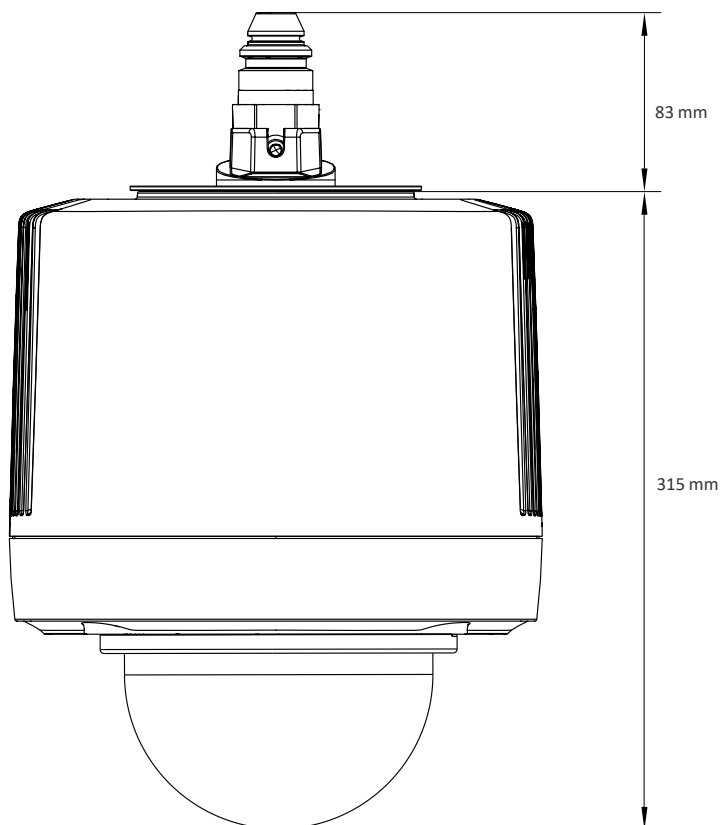

DDZ5200HD Outdoor Series

Поворотная камера высокого разрешения, 2 МР, 1080р/60, H.265, День/Ночь, Pan/Tilt/Zoom с 20х/32х оптическим увеличением, PoE+, уличное исполнение

Dallmeier electronic GmbH & Co.KG | Bahnhofstr. 16, 93047 Regensburg, Germany | +49 941 8700-0 | dallmeier.com

Все торговые марки, отмеченные знаком ®, являются зарегистрированными торговыми марками Dallmeier electronic GmbH & Co.KG.

Торговые марки, принадлежащие третьим сторонам, приводятся исключительно для справочных целей. Компания Dallmeier electronic соблюдает права интеллектуальной собственности третьих сторон и всегда старается обеспечить полную идентификацию торговых марок третьих лиц, а также идентификацию прав соответствующих владельцев. Если защищаемые права не оговорены отдельно, нет основания предполагать, что данная торговая марка не защищена.

Характеристики изделия могут быть изменены без уведомления. Возможны ошибки и опечатки. Изображения могут отличаться от фактического изделия.