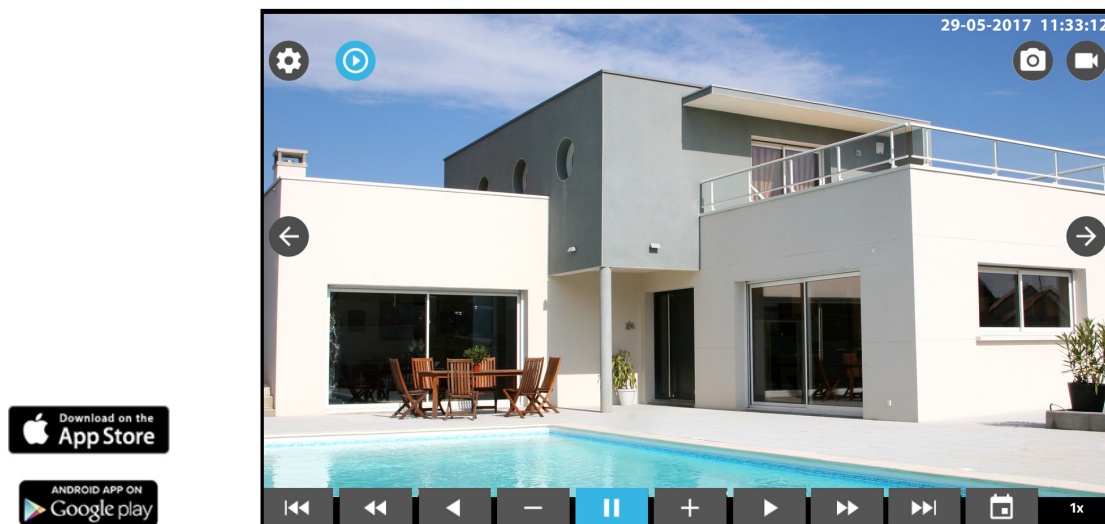

# DMVC 2 App

Dallmeier Mobile Video Center 2 App für Android oder iOS Betriebssystem

Die App Dallmeier Mobile Video Center 2 ermöglicht den mobilen Zugriff auf Dallmeier Systeme (DVR, NVR, Server, Kameras) über ein Smartphone oder Tablet mit Android oder iOS Betriebssystem. Mit der App kann unterwegs komfortabel sowohl auf das Live-Video als auch auf entsprechende Aufzeichnungen zugegriffen werden. Durch spezielle Transcodierung werden die Videodaten optimal für das mobile Gerät vorbereitet, und gleichzeitig wird eine hohe Bildrate gewährleistet.