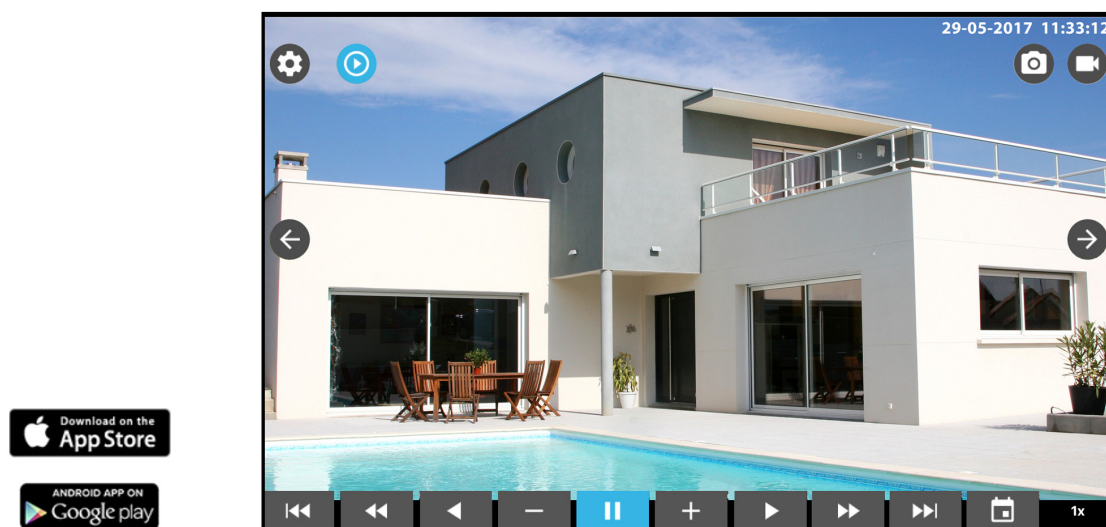

# DMVC 2 App

Dallmeier Mobile Video Center 2 App para sistema operativo Android o iOS

La App Dallmeier Mobile Video Center 2 permite el acceso móvil a sistemas Dallmeier (DVR, NVT, servidores, cámaras) mediante un teléfono inteligente o una tableta con sistema operativo Android o iOS. Con la App, es posible, estando de viaje, acceder cómodamente tanto al vídeo en vivo como a las correspondientes grabaciones. Mediante una transcodificación especial, los datos de vídeo son procesados de forma óptima para el dispositivo móvil garantizándose, al mismo tiempo, una alta tasa de imágenes.