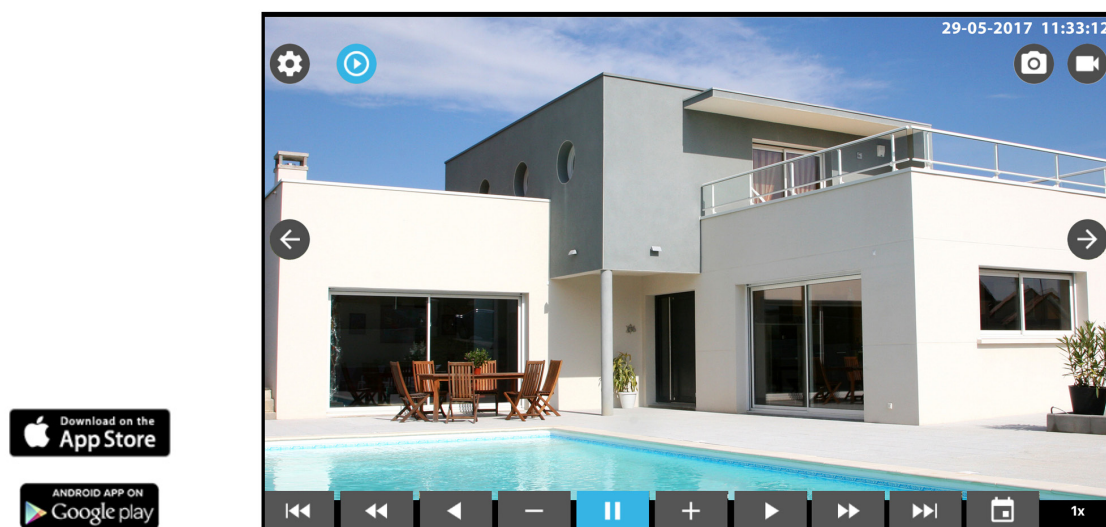

# DMVC 2 App

App Dallmeier Mobile Video Center 2 per sistemi operativi Android o iOS

L'App Dallmeier Mobile Video Center 2 permette di accedere ai sistemi Dallmeier (DVR, NVR, server, telecamere) utilizzando un smartphone o tablet con sistema Android o iOS. È possibile accedere direttamente al live video così come alle immagini registrate anche quando si è in movimento. Una speciale transcodifica prepara il video per una visualizzazione ideale sul dispositivo mobile ed al contempo ne garantisce un elevato frame rate.