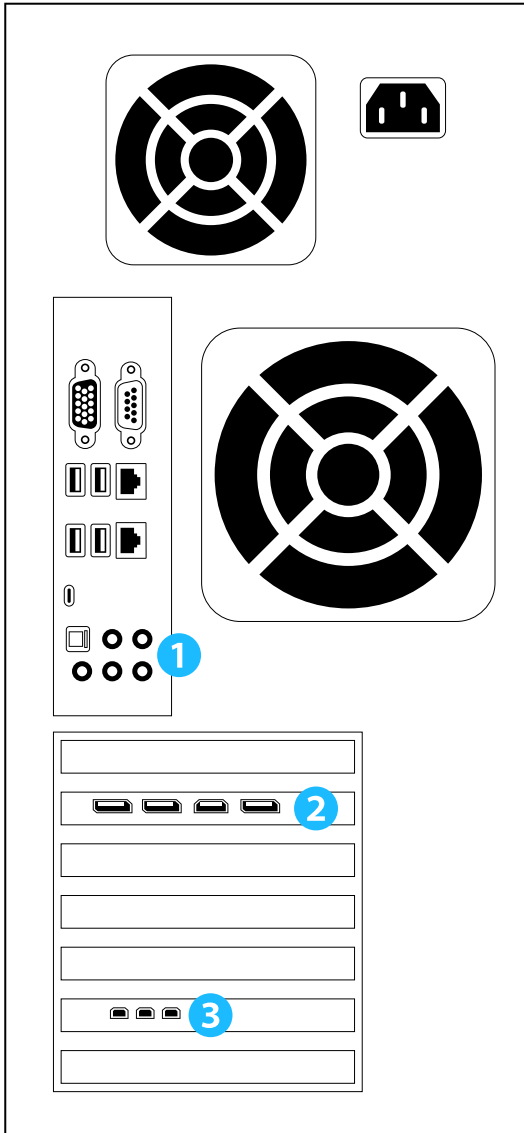

Workstation 4 Tower

Workstation, Midi-Tower, Xeon-W 8-Core 3,1GHz CPU, 32 GB DDR5 RAM, 512 GB M.2 SSD, 1x Netzteil 1200 W, 1x Tastatur, 1x Maus, 1x Lizenz für Microsoft Windows 11 Pro (64 Bit)

Anschlüsse

Standard (401)

1. **1** 7.1 HD Audio
   Orange: Center Speaker/Subwoofer Out
   Schwarz: Side Speaker Out
   Hellblau: Line In/Rear Speaker Out
   Hellgrün: Line Out/Front Speaker Out
   Pink: Mic In

1. **2** Standard (401)
   NVIDIA GeForce RTX 4060 (für Dekodierung und Monitoranschluss)
   3x DisplayPort 1.4a
   1x HDMI 2.1a

Professional (402)
NVIDIA RTX 4000 SFF (für Dekodierung und Monitoranschluss)
4x Mini DisplayPort 1.4a

1. **3** NVIDIA T400 (nur für Dekodierung, nicht für Monitoranschluss)