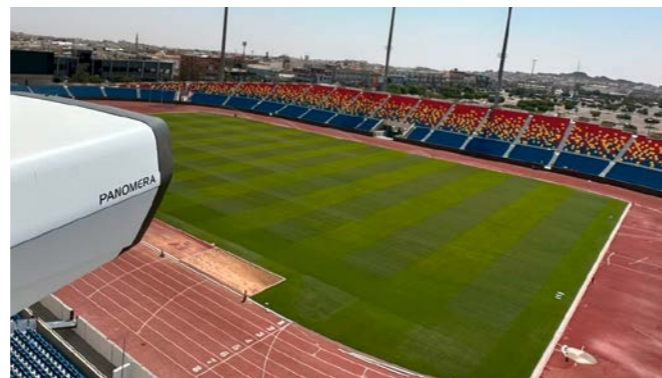

- + Cobertura completa en máxima resolución
- + Grabación en tiempo real a 30 fps sin pérdida de detalles
- + Instalación mínima