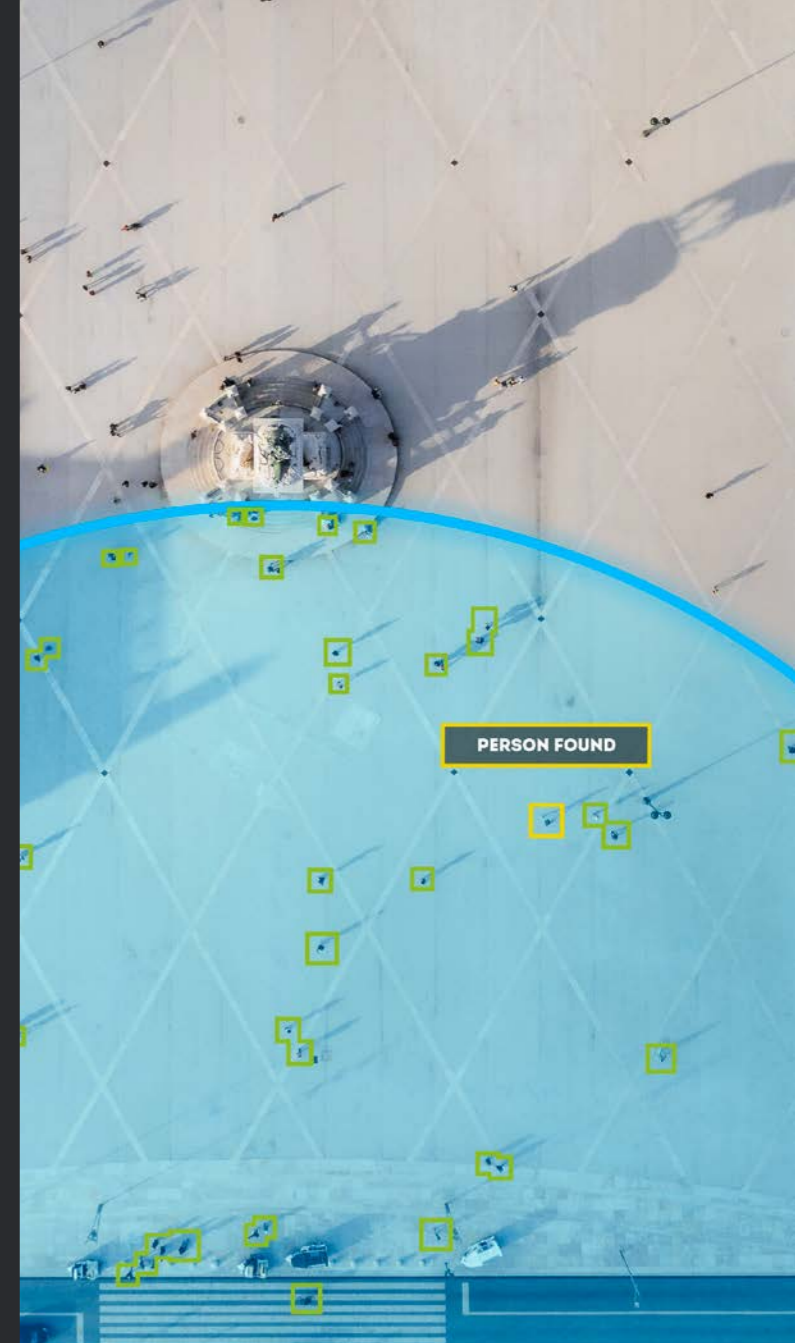

APARCAMIENTO & PERÍMETRO

Las grandes áreas exteriores, como los aparcamientos, pueden vigilarse de manera eficiente con menos cámaras, pudiendo identificarse claramente a las personas y vehículos incluso a largas distancias. El sistema aumenta la seguridad para visitantes y apoya las investigaciones, la gestión de tráfico y las patrullas. Las amenazas potenciales son detectadas en una fase temprana, antes de que lleguen al recinto. Funciona de forma fiable bajo diferentes condiciones de iluminación y meteorológicas.

- + Amplia cobertura con menos cámaras
- + Detección temprana de amenazas
- + Rendimiento fiable bajo condiciones de iluminación y meteorológicas cambiantes