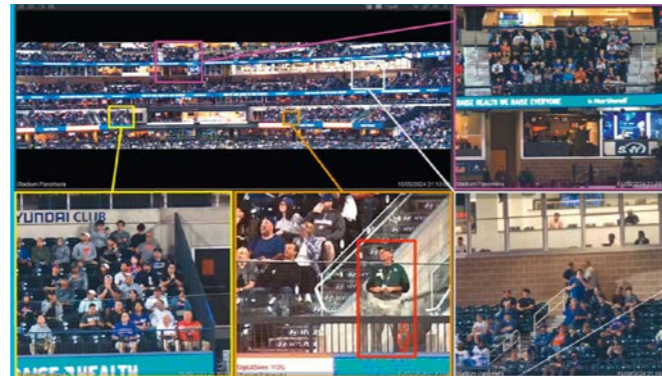

## VER LO QUE IMPORTA

COBERTURA DE 360° EN MÁXIMA RESOLUCIÓN

### COBERTURA DE LAS TRIBUNAS

Una vigilancia integral de las gradas garantiza una cobertura visual sin lagunas ni puntos ciegos, captando cada asiento y espectador en alta resolución. Un solo sistema integrado permite conmutar fácilmente entre la vista general y la vista detallada. La disposición de las cámaras es adaptada individualmente a cada estructura del estadio, lo que posibilita una vista general eficiente, el análisis de incidentes y una preservación fiable de pruebas en entornos con grandes multitudes.