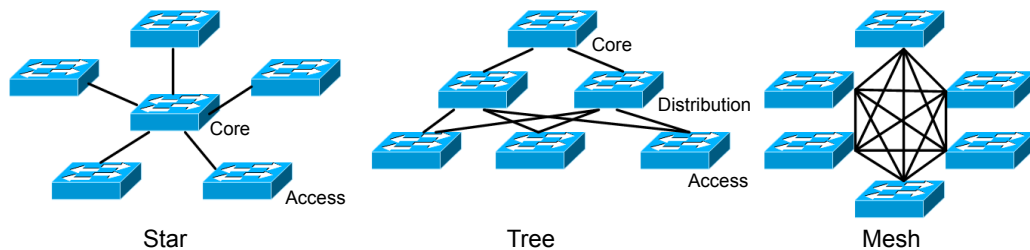

Whitelist Switch

Liste der positiv getesteten Switches

Deutsch

1 Zusammenfassung

Ein Switch ist ein Netzwerkgerät, dass die Steuerung und Verteilung von Datenpaketen übernimmt und damit die Verbindung von Netzwerkkomponenten und Endgeräten ermöglicht.

Support > Download Centre > White paper

3 Netzwerktopologie Stern / Baum / Vollvermascht

3.1 Cisco Systems (www.cisco.com)

- Catalyst 2960-C Serie
- Catalyst 2960 Serie (Abgekündigt für 31.10.2014)
- Catalyst 2960-Plus Serie
- Catalyst 2960-S Serie
- Catalyst 2960-SF Serie
- Catalyst 2960-X Serie
- Catalyst 2960-CX Serie
- Catalyst 3560-C Serie
- Catalyst 3560-X Serie
- Catalyst 3560 Serie
- Catalyst 3560-CX Serie
- Catalyst 3650 Serie
- Catalyst 3750-X Serie
- Catalyst 3750 Serie
- Catalyst 3850 Serie
- Catalyst 4500-X Serie
- Catalyst 4500 Serie
- Catalyst 6500 Serie
- Catalyst 6800 Serie