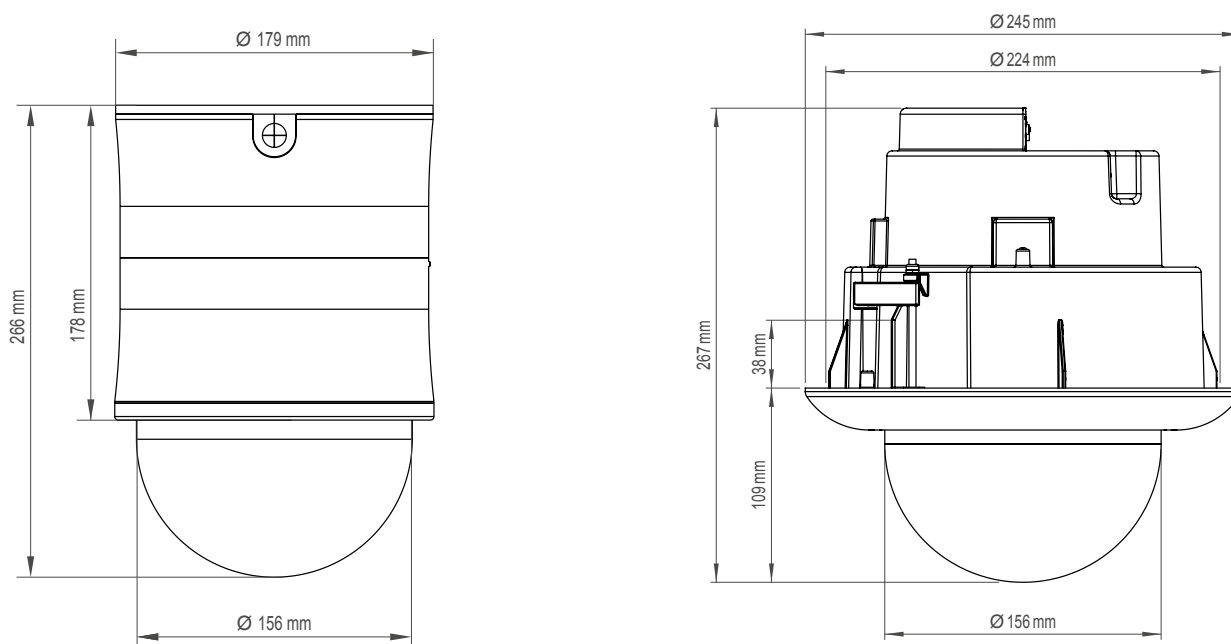

Serie di telecamere DDZ4200HD

Telecamera High Definition, 2 MP, 1080p/30, H.264, giorno/notte (ICR), pan/tilt/zoom con zoom ottico 20x/30x, PoE+, custodia dome

Dallmeier electronic GmbH & Co.KG | Bahnhofstr. 16, 93047 Regensburg, Germany | +49 941 8700-0 | dallmeier.com

Tutti i marchi contrassegnati con * sono marchi registrati della Dallmeier electronic GmbH & Co.KG.

Le specifiche sono soggette a modifiche senza preavviso. Salvo errori ed omissioni. Le immagini in questo documento possono differire dal prodotto reale.

See more.