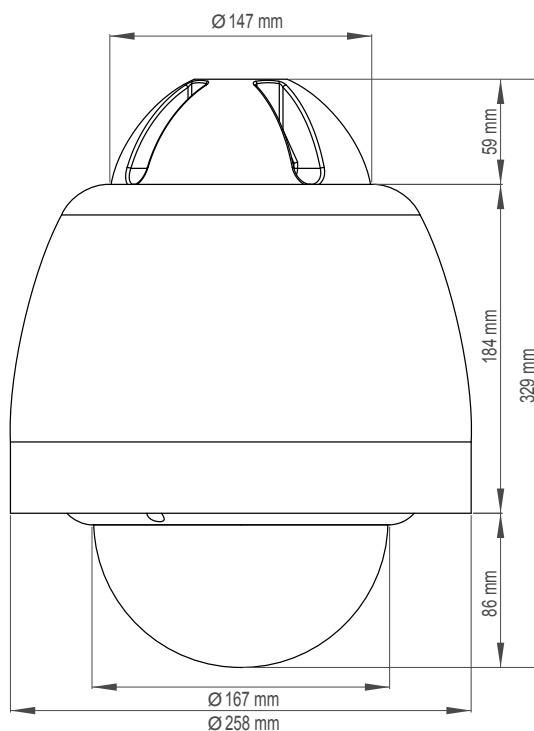

Serie di telecamere DDZ4200HD

Telecamera High Definition, 2 MP, 1080p/30, H.264, giorno/notte (ICR), pan/tilt/zoom con zoom ottico 20x/30x, PoE+, custodia dome

Dallmeier electronic GmbH & Co.KG | Bahnhofstr. 16, 93047 Regensburg, Germany | +49 941 8700-0 | dallmeier.com

Tutti i marchi contrassegnati con * sono marchi registrati della Dallmeier electronic GmbH & Co.KG.

Le specifiche sono soggette a modifiche senza preavviso. Salvo errori ed omissioni. Le immagini in questo documento possono differire dal prodotto reale.

See more.