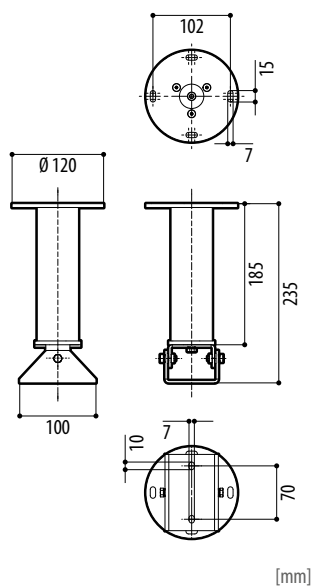

WFWCA – Ceiling Mount Bracket

Deckenhalter WFWCA mit Gelenk, kompatibel mit Panomera® S5–S8

Features

- Deckenhalter mit Gelenk
- Für Innen- und Außenbereich
- Kompatibel mit Panomera® S5–S8

Spezifikationen	
Konstruktionsmaterial	Aluminium Spritzguss
Tragfähigkeit	15 kg
Farbe	RAL 9002 (Grauweiß)
Gewicht	0,5 kg
Länge	185 mm

Panomera® Montagezubehör

004385 WFWCA – Ceiling Mount Bracket
Deckenhalter WFWCA mit Gelenk, kompatibel mit Panomera® S5–S8