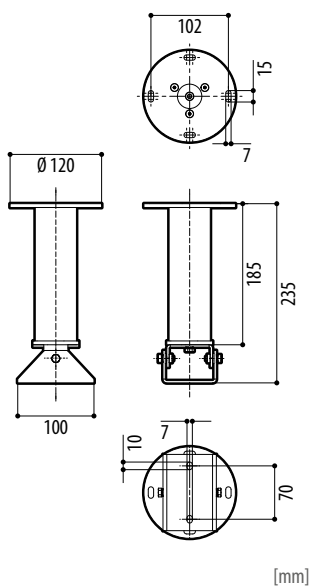

WFWCA – Ceiling Mount Bracket

Soporte de techo WFWCA con articulación, compatible con Panomera® S5–S8

Características

- Soporte de techo con articulación
- Apto para interior y exterior
- Compatible con Panomera® S5–S8

Especificaciones	
Material de construcción	Aluminio, moldeado por inyección
Peso máx. soportado	15 kg
Color	RAL 9002 (blanco grisáceo)
Peso	0,5 kg
Longitud	185 mm

Accesorios de montaje Panomera®

004385 WFWCA – Ceiling Mount Bracket
Soporte de techo WFWCA con articulación, compatible con Panomera® S5–S8